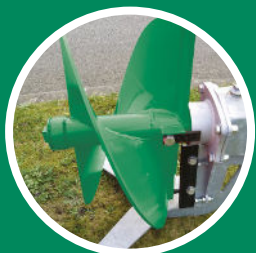

# PROFESIONÁLNÍ MÍCHADLO NA KEJDU

Ovládání pracovní hloubky našich míchadel je řízeno přímo ze sedadla traktoru pomocí jednoho hydraulického válce. Míchadlo je vybaveno šnekovým míchacím šroubem se spirálovým tvarem. Pro dokonalé promíchání a rozmělnění jsou na spodní části šroubu upevněny dva ostré nože a na konci rámu je umístěno nastavitelné protiostří. Obsah jímky je tak účinně promíchán. Tato konstrukce zároveň minimalizuje usazování materiálu kolem hlavní hřídele.