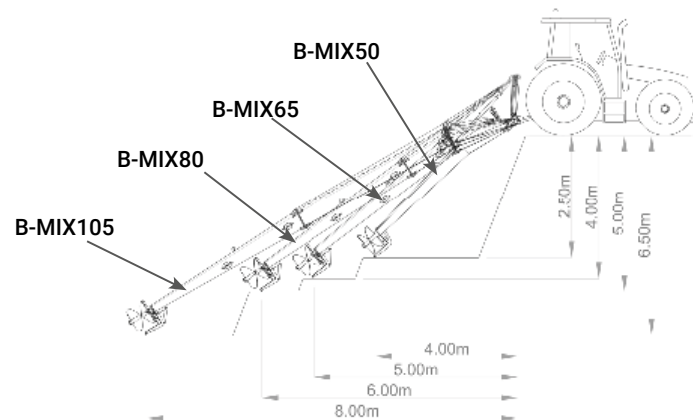

# PROFESIONÁLNÍ MÍCHADLO NA KEJDU

Ovládání pracovní hloubky našich míchadel je řízeno přímo ze sedadla traktoru pomocí jednoho hydraulického válce. Míchadlo je vybaveno šnekovým míchacím šroubem se spirálovým tvarem. Pro dokonalé promíchání a rozmělnění jsou na spodní části šroubu upevněny dva ostré nože a na konci rámu je umístěno nastavitelné protiostří. Obsah jímky je tak účinně promíchán. Tato konstrukce zároveň minimalizuje usazování materiálu kolem hlavní hřídele.

Nože + nastavitelné protiostří

Ochranná noha

Pozinkovaný ochranný rám

Před mícháním

Po míchání

B-MIX	50	65	80	105
Rám	Pozinkovaný, vysoce odolný nosný profil			
Typ míchacího šroubu	Vrtule			
Délka	5 m	6,5 m	8 m	10,5 m
Pracovní hloubka	2,5 m	4 m	5 m	6,5 m
Hmotnost	420 kg	600 kg	780 kg	950 kg